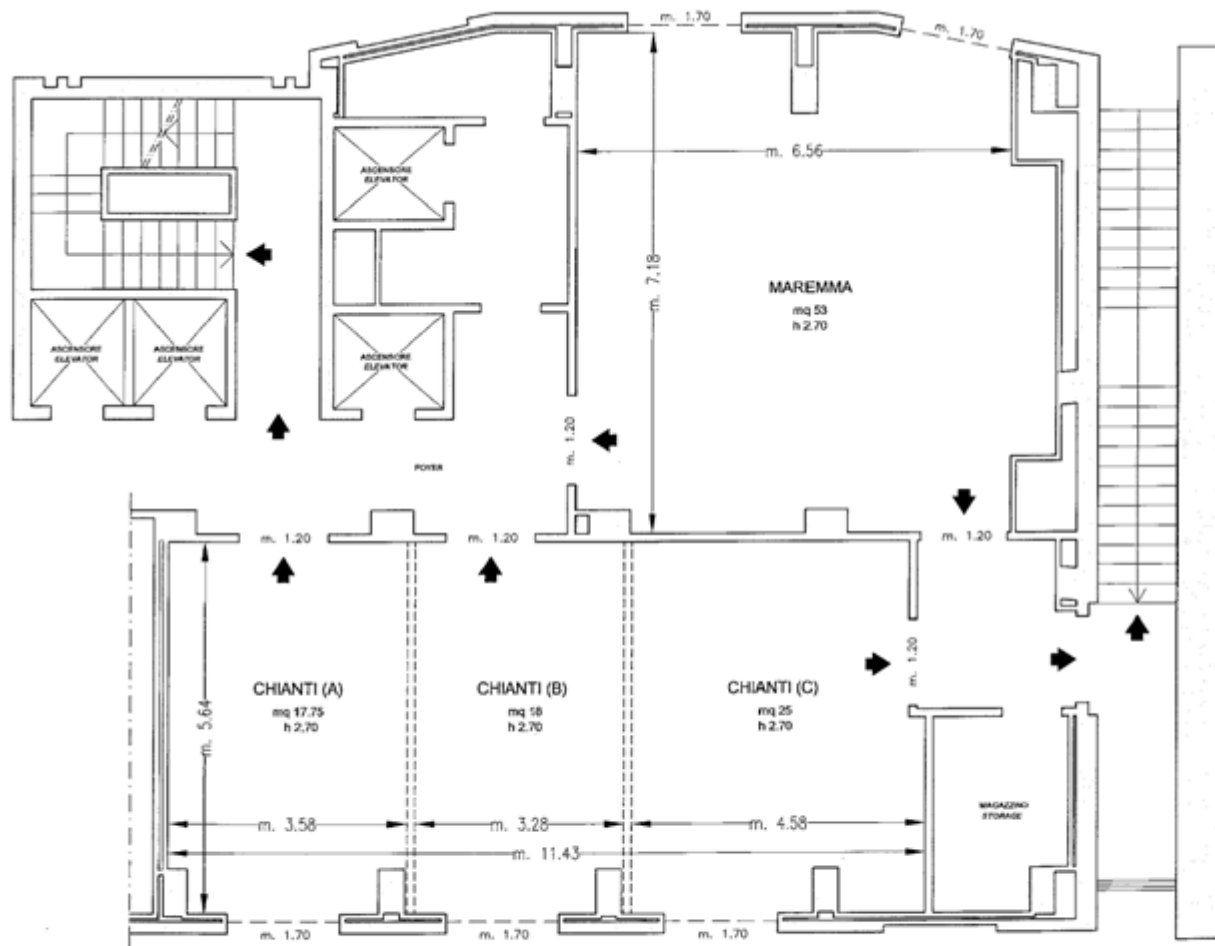

Tuscany

FIRENZE

Piano Primo / First Floor

- ◆ Uscite di sicurezza / Emergency Exits
- - - Finestre / Windows
- ▤▤▤▤▤ Pareti mobili / Modular Walls
- Colonne / Columns

Tuscany

FIRENZE

Meeting rooms	Area mq / ft.	L x W mt. / ft.	Height mt. / ft.	Theatre	Class room	Conference table/ U-shape	Cabaret style^	Cocktail reception	Banquet
Maremma°	53 570,28	6,56x7,18 21,52x23,56	2,7 8,86	45	15	20	24	55	32
Chianti°	65 699,4	11,43x5,64 37,50x18,50	2,7 8,86	60	28	30	30	70	40
Chianti (A)°	17,75 190,99	3,58x5,64 11,75x18,50	2,7 8,86	15	-	10	-	-	-
Chianti (B) **°	18 193,68	3,28x5,64 10,76x18,50	2,7 8,86	-	-	-	-	-	-
Chianti (C) **°	25 269	4,58x5,64 15,03x18,50	2,7 8,86	-	-	-	-	-	-
Chianti (B+C)°	39 419,64	7,86x5,64 25,79x18,50	2,7 8,86	38	20	24	-	50	30
Assaggi by Eataly Restaurant °	186,19 2003,4	28,51x5,43 93,54x17,81	3,3 10,83	-	-	-	-	115	82

° Daylight

* To be used only in conjunction with the other modular meeting rooms

^ Cabaret style: Diameter tables cm 140 up to 5 pax each