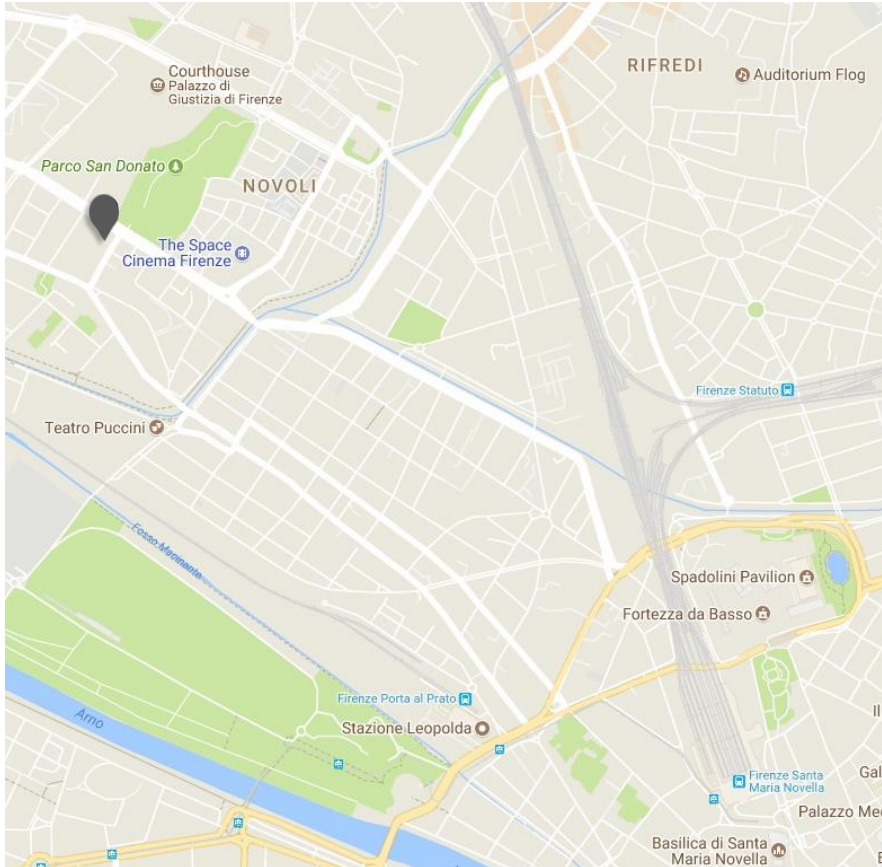

STARHOTELS®

PREMIUM

Tuscany

FIRENZE

Tuscany

FIRENZE

Intramontabile fascino toscano

Il perfetto mix di eleganza italiana e comfort contemporaneo e la posizione strategica nell'area business di Firenze nord, fanno dello Starhotels Tuscany la scelta ideale di chi viaggia per lavoro, senza per questo rinunciare al piacere. Ogni dettaglio, dagli arredi all'area relax, è stato pensato per offrire il massimo del comfort, come le eleganti 102 camere e suite, recentemente rinnovate e caratterizzate da uno stile contemporaneo e raffinato. Il ristorante Assaggi by Eataty propone le migliori ricette della tradizione toscana mentre l'accogliente bar è il luogo ideale per un caffè, un pranzo leggero, o un cocktail. A disposizione degli ospiti ampio parcheggio custodito e fitness room.

Tuscany

FIRENZE

Location

Nella moderna area business di Firenze nord. Grazie alla nuova linea 2 della tramvia che ferma proprio davanti all'hotel, il centro storico, la stazione ferroviaria di Santa Maria Novella e l'aeroporto Vespucci (Peretola) sono comodamente raggiungibili in pochi minuti

Distanze

Stazione: km 3

Autostrada: km 3

Aeroporto: Peretola Km 3

Polo fieristico: km 2

Via di Novoli, 59 - 50127 Firenze - ITALY

T +39 055 431441 F +39 055 4378257

tuscany.fi@starhotels.it